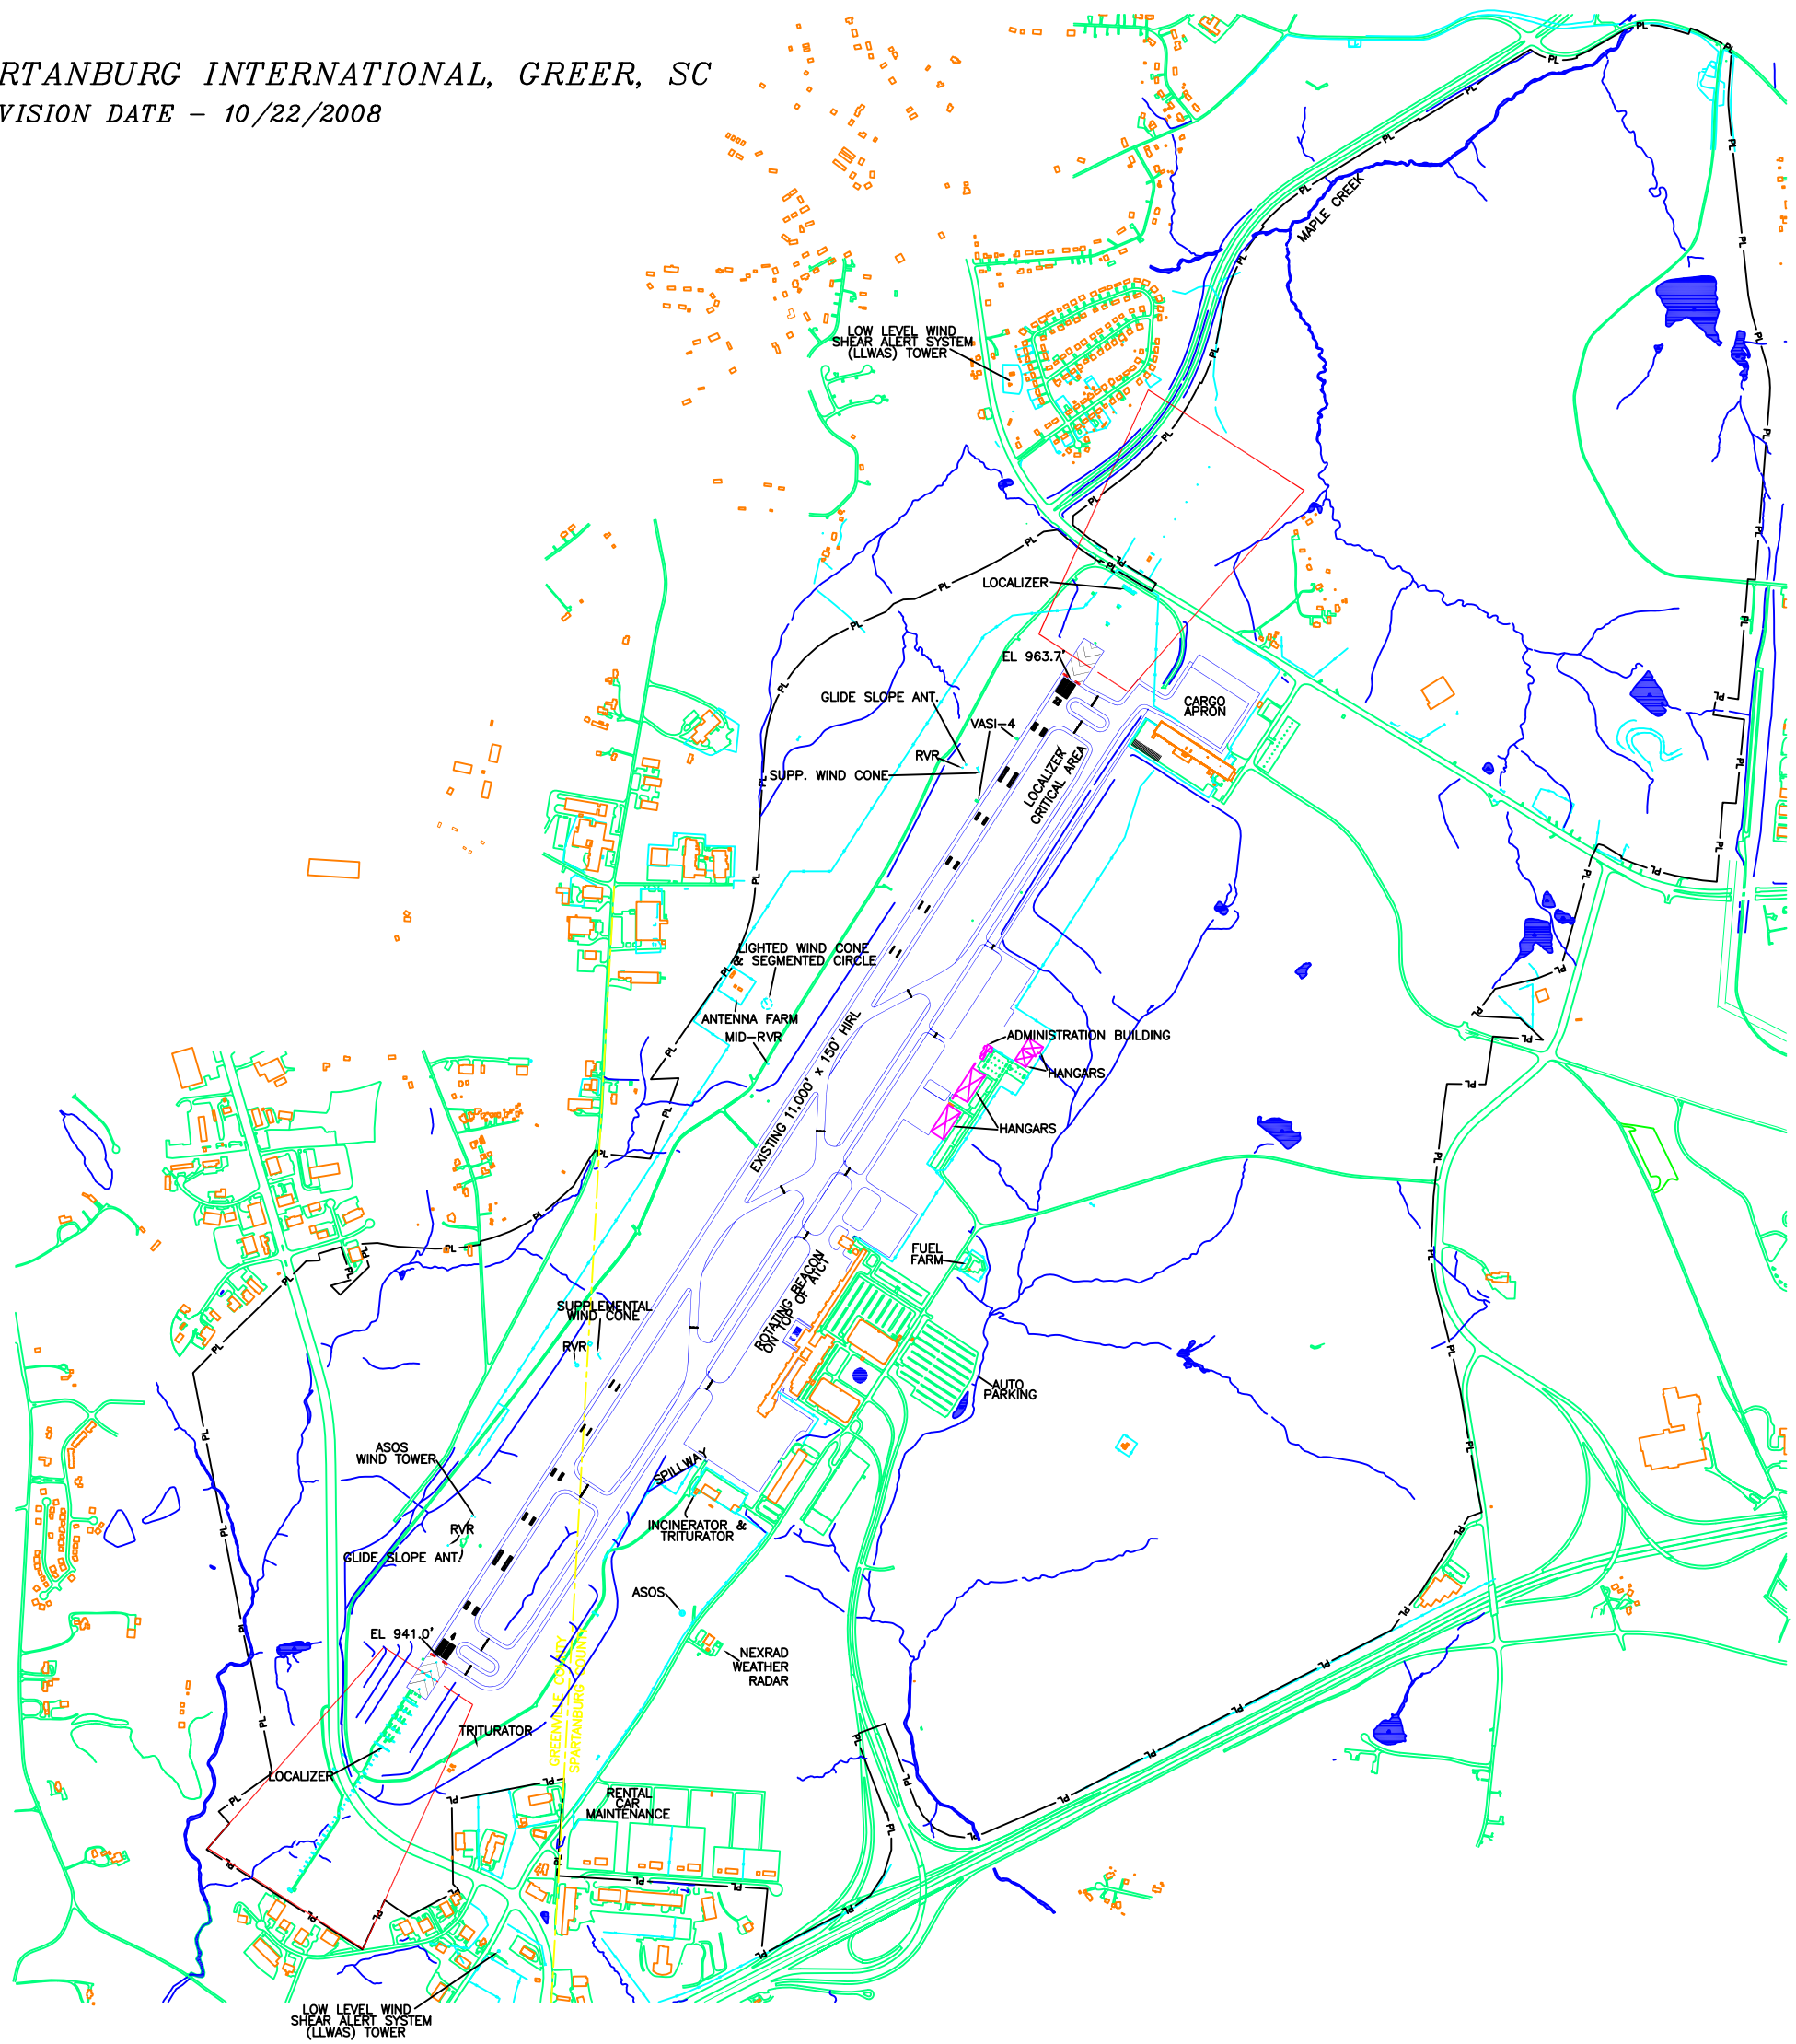

GSP - GREENVILLE SPARTANBURG INTERNATIONAL, GREER, SC  
LAST REVISION DATE - 10/22/2008

N 6°-8'W  
(2008)